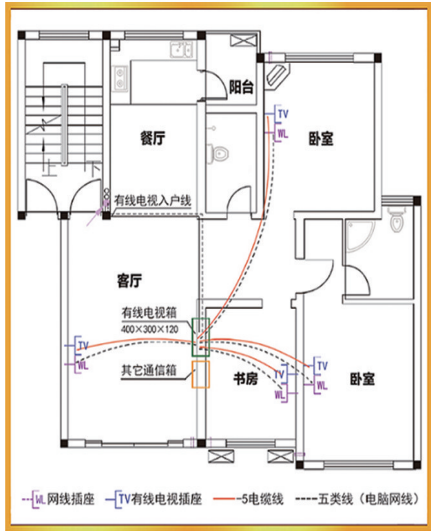

分类广告

求购出售 出租转让
招工求职 遗失声明

厂房出租
白云工业区云三路3号厂房一幢出租,底层出入方便,900平方米,并且厂区临街店面二间100平方米。联系电话:周先生 13858932127 512127。
厂房店面出租
城西灵石路二幢厂房12000平方米,下里溪工

业区二幢16000平方米出租。市区总部金碧11楼720平方米,商城旁国贸店面二楼五楼2000平方米,九铃华府店面二楼5000平方米对外出租。联系电话: 13575692011, 662011, 15067967958 282801。

厂房出租
溪心大道下山段村5号有300平方米厂房出租,适宜装配、仓储。联系电话:13758986918。
厂房店面出租
东永二线旁(道明光学对面)店面12间(可分租)、厂房3000平方米(有电

梯,可分租),交通方便。电话:13905894350, 664350, 15257989261, 588261。
厂房出租
花川月桂北路18号,800平方米底层厂房出租。联系电话:13305790189
厂房出租
永康经济开发区一楼厂房1300-1800平方米出

租,层高8.5米,通水、电、天然气,交通便利。联系电话:13506797466, 687466。
厂房出租
方岩派溪工业区亿利来路厂房,1-2层共1200平方米,有变压器,电梯,交通方便。联系电话:13857957320。

数字电视室内布线须知

装修布线指南

1. 有线数字电视箱安装在原布线位置,规格建议不小于400mmx300mmx120mm,并预留220V电源插板。
2. 有线电视-5电视电缆、六类线(电脑网线)应从有线电视箱出发以星型方式接出,直接敷设到各房间的面板盒。-5电视电缆、六类线(电脑网线)必须同时到达面板盒(如图所示),作为数字互动电视使用的预留。
3. 布线完毕,应做测试,保证预埋线连通性,切忌装修损坏,在电视箱内的各线头应做好各房间去向标识说明。
4. 严禁220V电源插座与电视网络插座共用底座,以防触电,确保使用、维修安全。
5. 用户购买有线电视分配器、-5电视电缆、六类线(电脑网线)时,为保证器材、电缆线的质量,建议到正规商家或到广电数字电视营业厅购买。